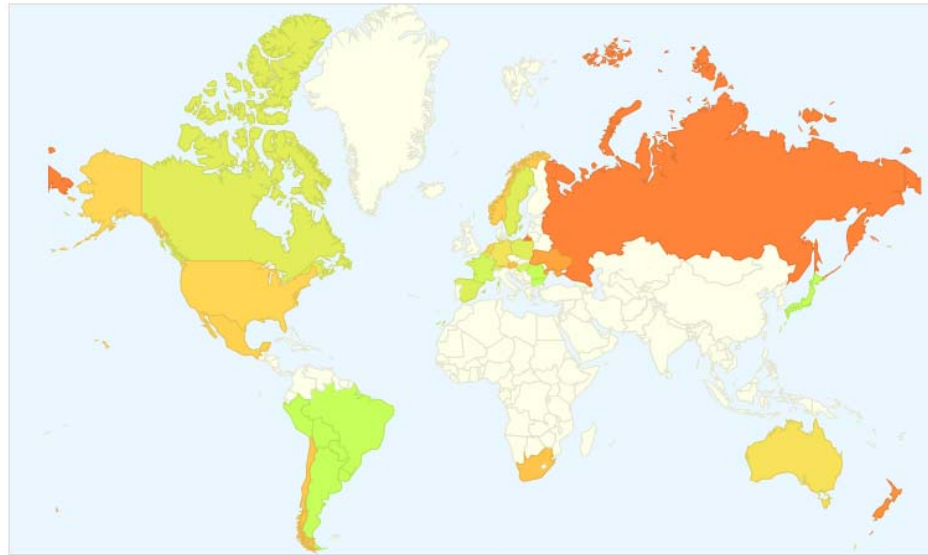

klicksafe wird kofinanziert
von der Europäischen Union

klicksafe.de

A high-angle, top-down photograph of a diverse group of people holding hands in a circle. The image is in a light, desaturated color palette, possibly sepia or light grey. The people are of various ethnicities and ages, and their faces are partially visible, looking towards the center. The hands are clasped together, creating a central point where all fingers meet. The overall mood is one of unity, support, and collective effort.

Grippe-Trends

Startseite

Land/Region auswählen ▾

[Wie funktioniert's?](#)

[Häufig gestellte Fragen](#)

Grippe-Häufigkeit

sehr hoch
hoch
mittel
niedrig
minimal

Grippe-Trends weltweit verfolgen

Google hat festgestellt, dass die Häufigkeit bestimmter Suchbegriffe Anhaltspunkt für die Häufigkeit von Grippefällen sein kann. Für die Google Grippe-Trends werden Daten der Google-Suche gesammelt und ausgewertet. Auf Grundlage der Ergebnisse wird anschließend die Häufigkeit von Grippefällen geschätzt. [Weitere Informationen »](#)